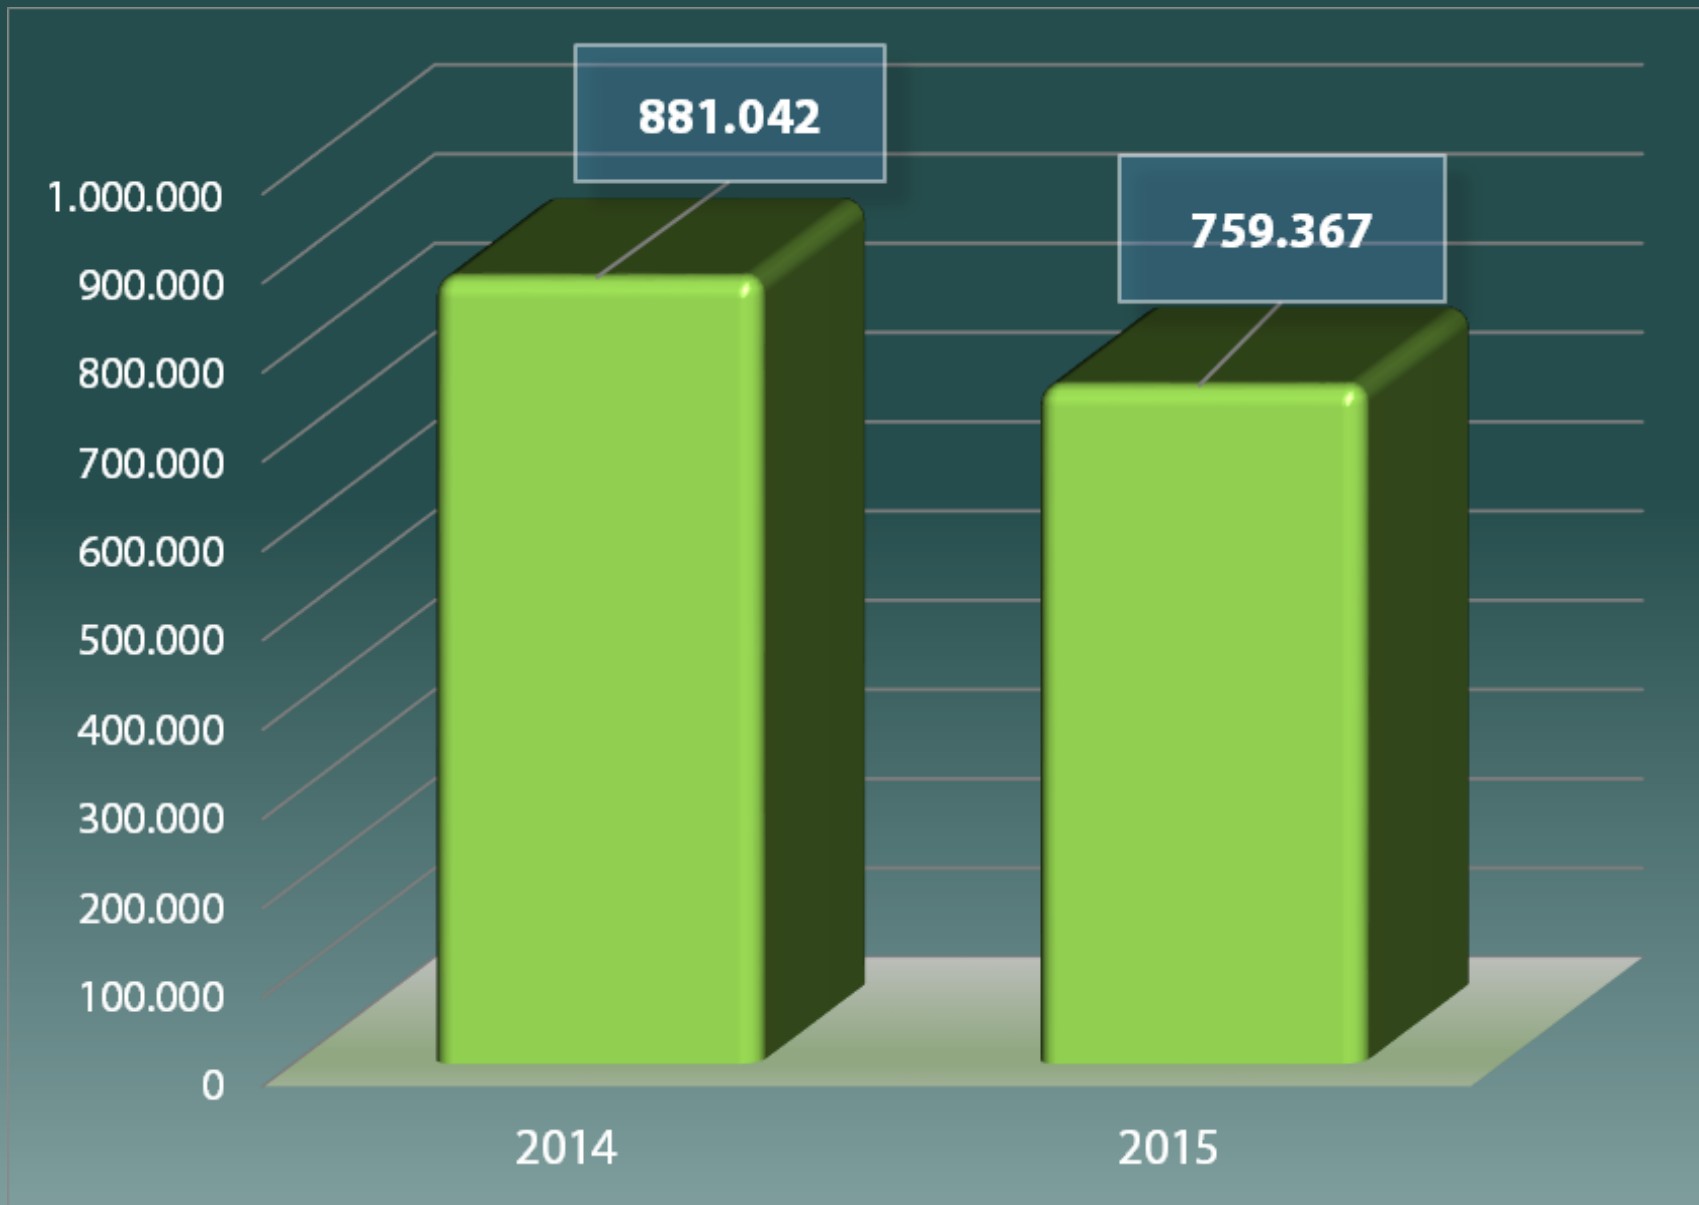

BOLETÍN MENSUAL ESTADÍSTICAS PORTUARIAS

PRESENTADO POR:
ADMINISTRACIÓN DE SERVICIOS
PORTUARIOS DE BOLIVIA.

ASP-B

PRIMER SEMESTRE 2015

JULIO 2015

MOVIMIENTO TOTAL DE CARGA ASP-B EN TONELADAS, Primer semestre 2014-2015

COMPOSICIÓN MOVIMIENTO TOTAL DE CARGA ASP-B EN TONELADAS PRIMER SEMESTRE 2015

Importaciones:
759.367 toneladas
representan el 99%

Exportaciones:
10.029 toneladas representan el **1%**

IMPORTACIONES TOTALES ASP-B EN TONELADAS, PRIMER SEMESTRE 2014-2015