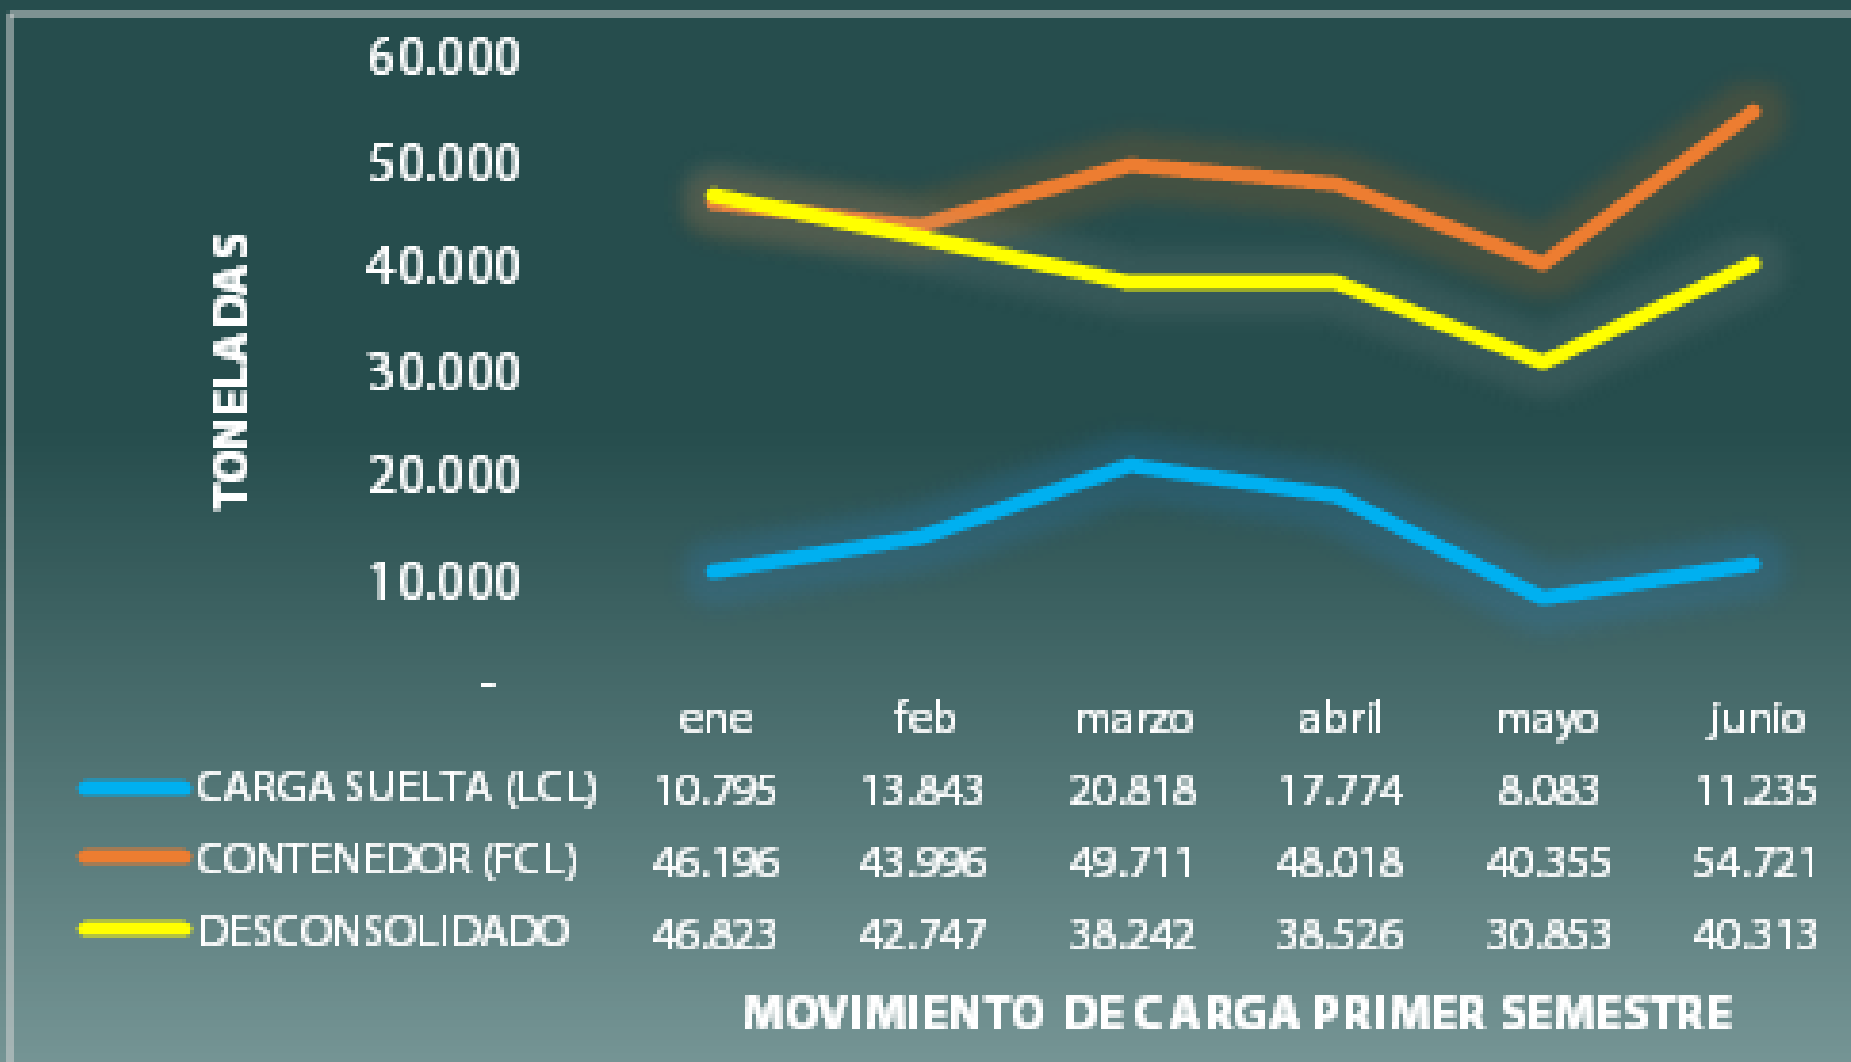

PUERTO DE ARICA, IMPORTACIONES ASP-B, NÚMERO DE CAMIONES POR TIPO DE CARGA, PRIMER SEMESTRE 2015

PUERTO DE ARICA, IMPORTACIONES ASP-B, REPRESENTACIÓN POR TIPO DE FAENA EN TONELADAS, PRIMER SEMESTRE 2015

PUERTO DE ARICA, IMPORTACIONES ASP-B, EVOLUCIÓN TONELAJE POR TIPO DE FAENA, PRIMER SEMESTRE 2015

PUERTO DE ARICA, EVOLUCIÓN NÚMERO DE DESPACHOS DE CONTENEDORES DIRECTOS E INDIRECTOS, PRIMER SEMESTRE 2015