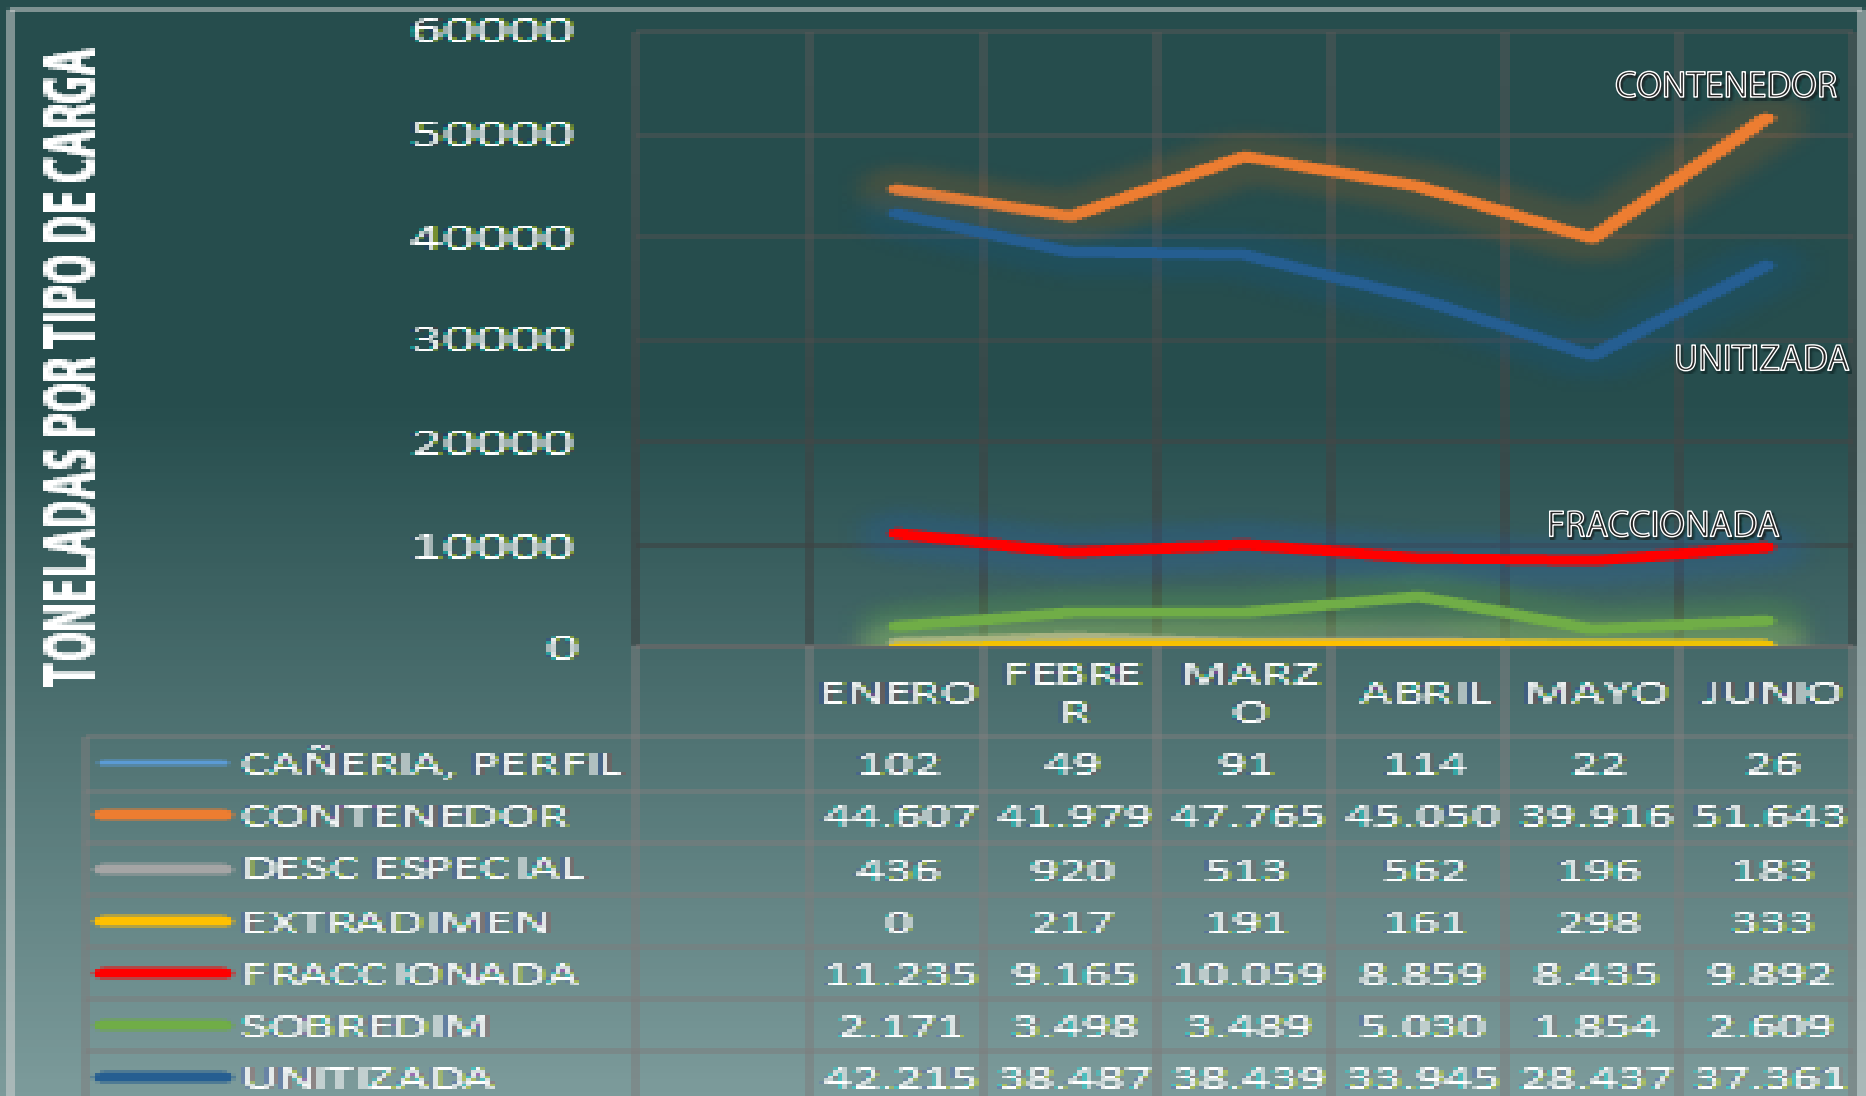

BOLETÍN MENSUAL ESTADÍSTICAS PORTUARIAS

PRESENTADO POR:
ADMINISTRACIÓN DE SERVICIOS
PORTUARIOS DE BOLIVIA.

ASP-B

PRIMER SEMESTRE 2015

JULIO 2015

MOVIMIENTO TOTAL DE CARGA ASP-B EN TONELADAS, Primer semestre 2014-2015

COMPOSICIÓN MOVIMIENTO TOTAL DE CARGA ASP-B EN TONELADAS PRIMER SEMESTRE 2015

Importaciones:
759.367 toneladas
representan el 99%

Exportaciones:
10.029 toneladas representan el **1%**

IMPORTACIONES TOTALES ASP-B EN TONELADAS, PRIMER SEMESTRE 2014-2015

EXPORTACIONES TOTALES ASP-B EN TONELADAS, PRIMER SEMESTRE 2014-2015

PUERTO DE ARICA, IMPORTACIONES ASP-B EN TONELADAS, PRIMER SEMESTRE 2014-2015

PUERTO DE ARICA, IMPORTACIONES ASP-B

PORTIPO DE CARGA EN TONELADAS,

PRIMER SEMESTRE 2015

PUERTO DE ARICA, IMPORTACIONES MENSUALES ASP-B POR TIPO DE CARGA EN TONELADAS, PRIMER SEMESTRE 2015

PUERTO DE ARICA, IMPORTACIONES ASP-B, NÚMERO DE DESPACHOS POR TIPO DE CARGA PRIMER SEMESTRE 2015