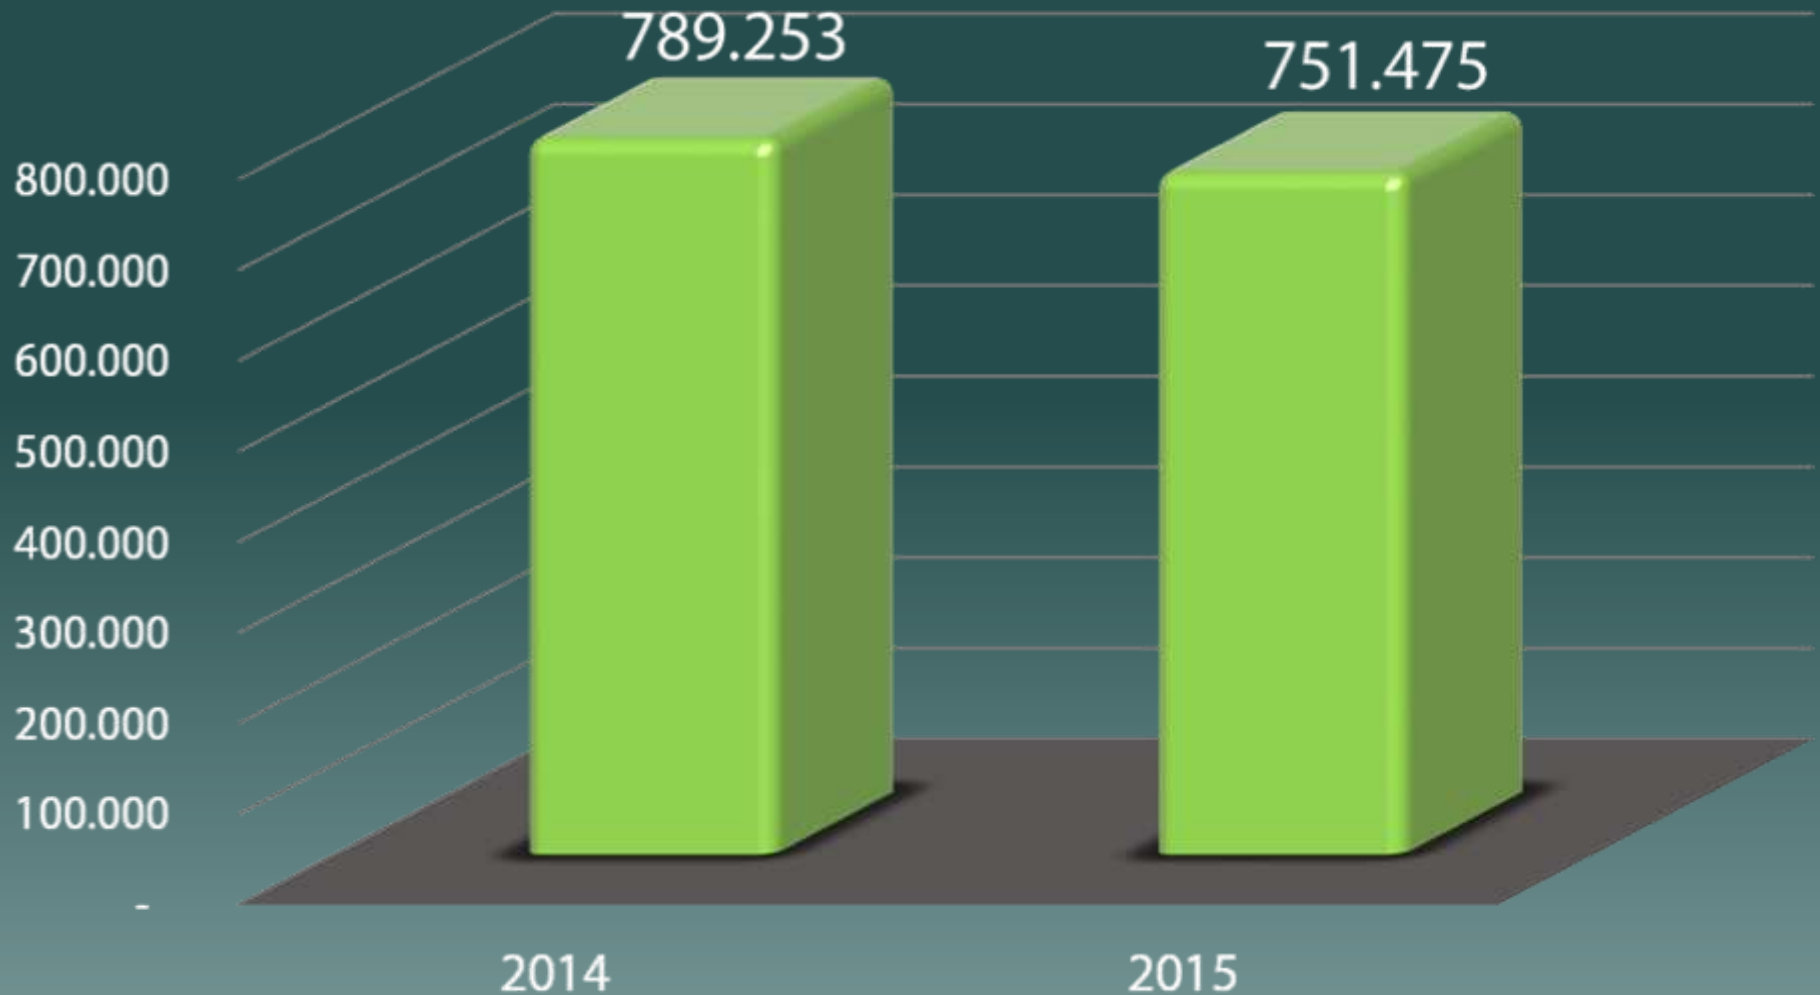

BOLETÍN MENSUAL ESTADÍSTICAS PORTUARIAS

PRESENTADO POR:
ADMINISTRACIÓN DE SERVICIOS
PORTUARIOS DE BOLIVIA.

ASP-B

PRIMER SEMESTRE 2015

JULIO 2015

MOVIMIENTO TOTAL DE CARGA ASP-B EN TONELADAS, Primer semestre 2014-2015

COMPOSICIÓN MOVIMIENTO TOTAL DE CARGA ASP-B EN TONELADAS PRIMER SEMESTRE 2015

Importaciones:
759.367 toneladas
representan el 99%

Exportaciones:
10.029 toneladas representan el **1%**

IMPORTACIONES TOTALES ASP-B EN TONELADAS, PRIMER SEMESTRE 2014-2015

EXPORTACIONES TOTALES ASP-B EN TONELADAS, PRIMER SEMESTRE 2014-2015

PUERTO DE ARICA, IMPORTACIONES ASP-B EN TONELADAS, PRIMER SEMESTRE 2014-2015

PUERTO DE ARICA, IMPORTACIONES ASP-B

PORTIPO DE CARGA EN TONELADAS,