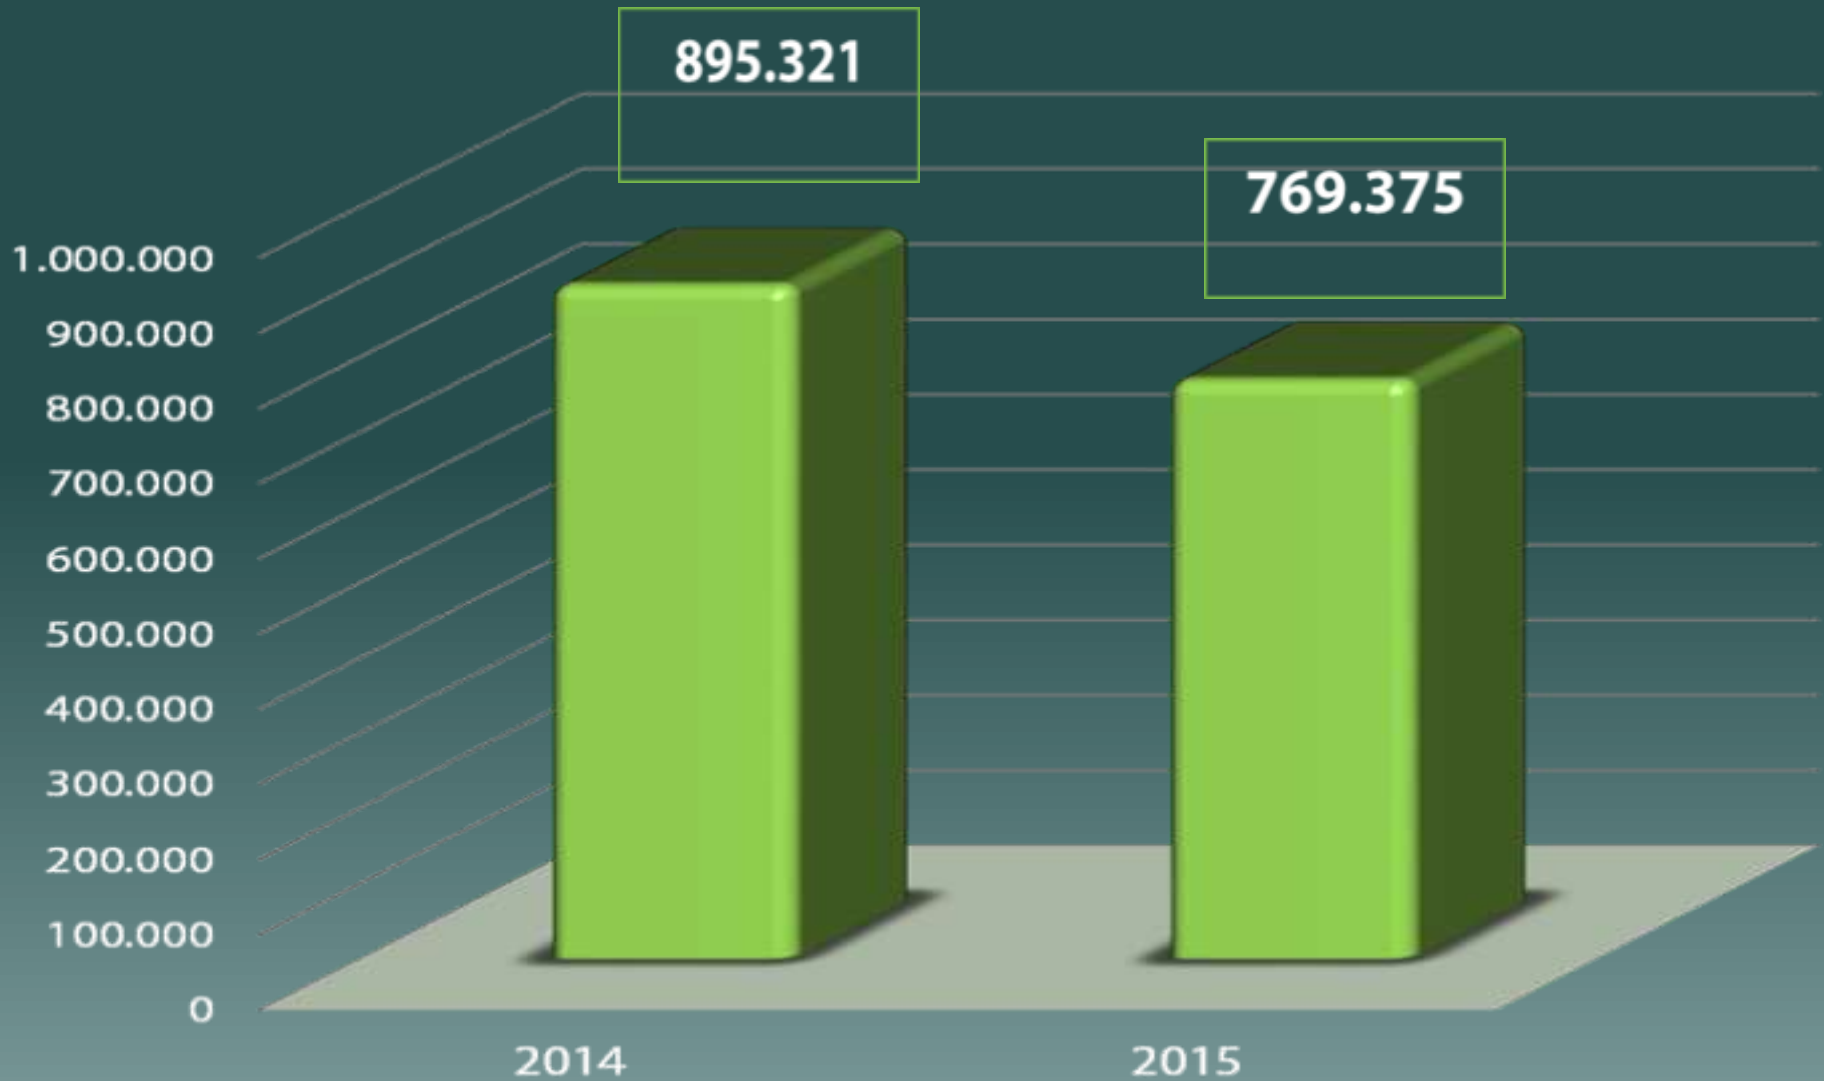

BOLETÍN MENSUAL ESTADÍSTICAS PORTUARIAS

PRESENTADO POR:
ADMINISTRACIÓN DE SERVICIOS
PORTUARIOS DE BOLIVIA.

ASP-B

PRIMER SEMESTRE 2015

JULIO 2015

MOVIMIENTO TOTAL DE CARGA ASP-B EN TONELADAS, Primer semestre 2014-2015

COMPOSICIÓN MOVIMIENTO TOTAL DE CARGA ASP-B EN TONELADAS PRIMER SEMESTRE 2015

Importaciones:
759.367 toneladas
representan el 99%

Exportaciones:
10.029 toneladas representan el **1%**

IMPORTACIONES TOTALES ASP-B EN TONELADAS, PRIMER SEMESTRE 2014-2015