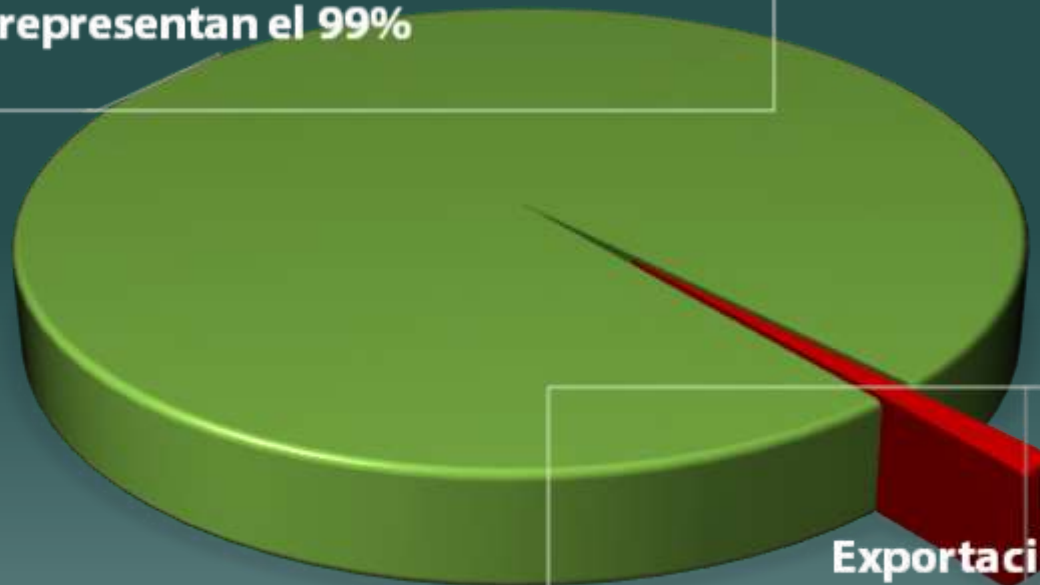

BOLETÍN MENSUAL ESTADÍSTICAS PORTUARIAS

PRESENTADO POR:
ADMINISTRACIÓN DE SERVICIOS
PORTUARIOS DE BOLIVIA.

ASP-B

PRIMER SEMESTRE 2015

JULIO 2015

MOVIMIENTO TOTAL DE CARGA ASP-B EN TONELADAS, Primer semestre 2014-2015

COMPOSICIÓN MOVIMIENTO TOTAL DE CARGA ASP-B EN TONELADAS PRIMER SEMESTRE 2015

Importaciones:
759.367 toneladas
representan el 99%

Exportaciones:
10.029 toneladas representan el **1%**

IMPORTACIONES TOTALES ASP-B EN TONELADAS, PRIMER SEMESTRE 2014-2015