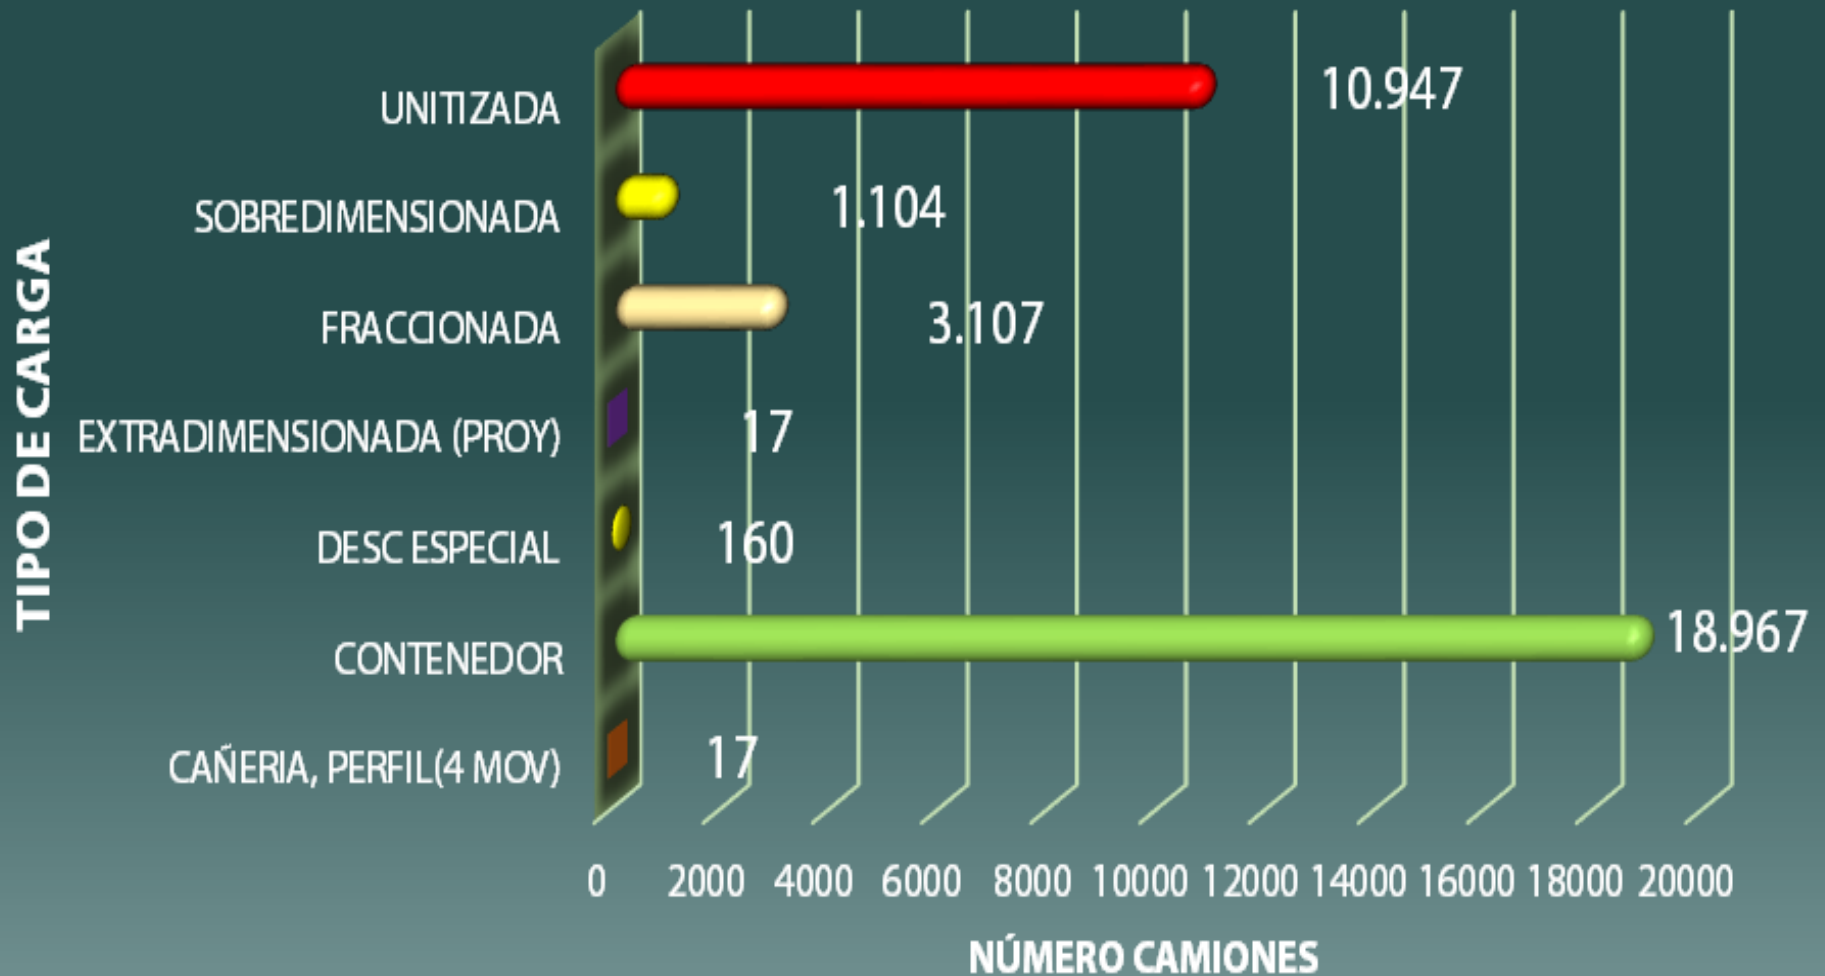

COMPOSICIÓN MOVIMIENTO TOTAL DE CARGA ASP-B EN TONELADAS PRIMER SEMESTRE 2015

Importaciones:
759.367 toneladas
representan el 99%

Exportaciones:
10.029 toneladas representan el **1%**

IMPORTACIONES TOTALES ASP-B EN TONELADAS, PRIMER SEMESTRE 2014-2015

EXPORTACIONES TOTALES ASP-B EN TONELADAS, PRIMER SEMESTRE 2014-2015

PUERTO DE ARICA, IMPORTACIONES ASP-B EN TONELADAS, PRIMER SEMESTRE 2014-2015

PUERTO DE ARICA, IMPORTACIONES ASP-B

PORTIPO DE CARGA EN TONELADAS,

PRIMER SEMESTRE 2015

PUERTO DE ARICA, IMPORTACIONES MENSUALES ASP-B POR TIPO DE CARGA EN TONELADAS, PRIMER SEMESTRE 2015

PUERTO DE ARICA, IMPORTACIONES ASP-B, NÚMERO DE DESPACHOS POR TIPO DE CARGA PRIMER SEMESTRE 2015

PUERTO DE ARICA, IMPORTACIONES ASP-B, NÚMERO DE CAMIONES POR TIPO DE CARGA, PRIMER SEMESTRE 2015

PUERTO DE ARICA, IMPORTACIONES ASP-B, REPRESENTACIÓN POR TIPO DE FAENA EN TONELADAS, PRIMER SEMESTRE 2015