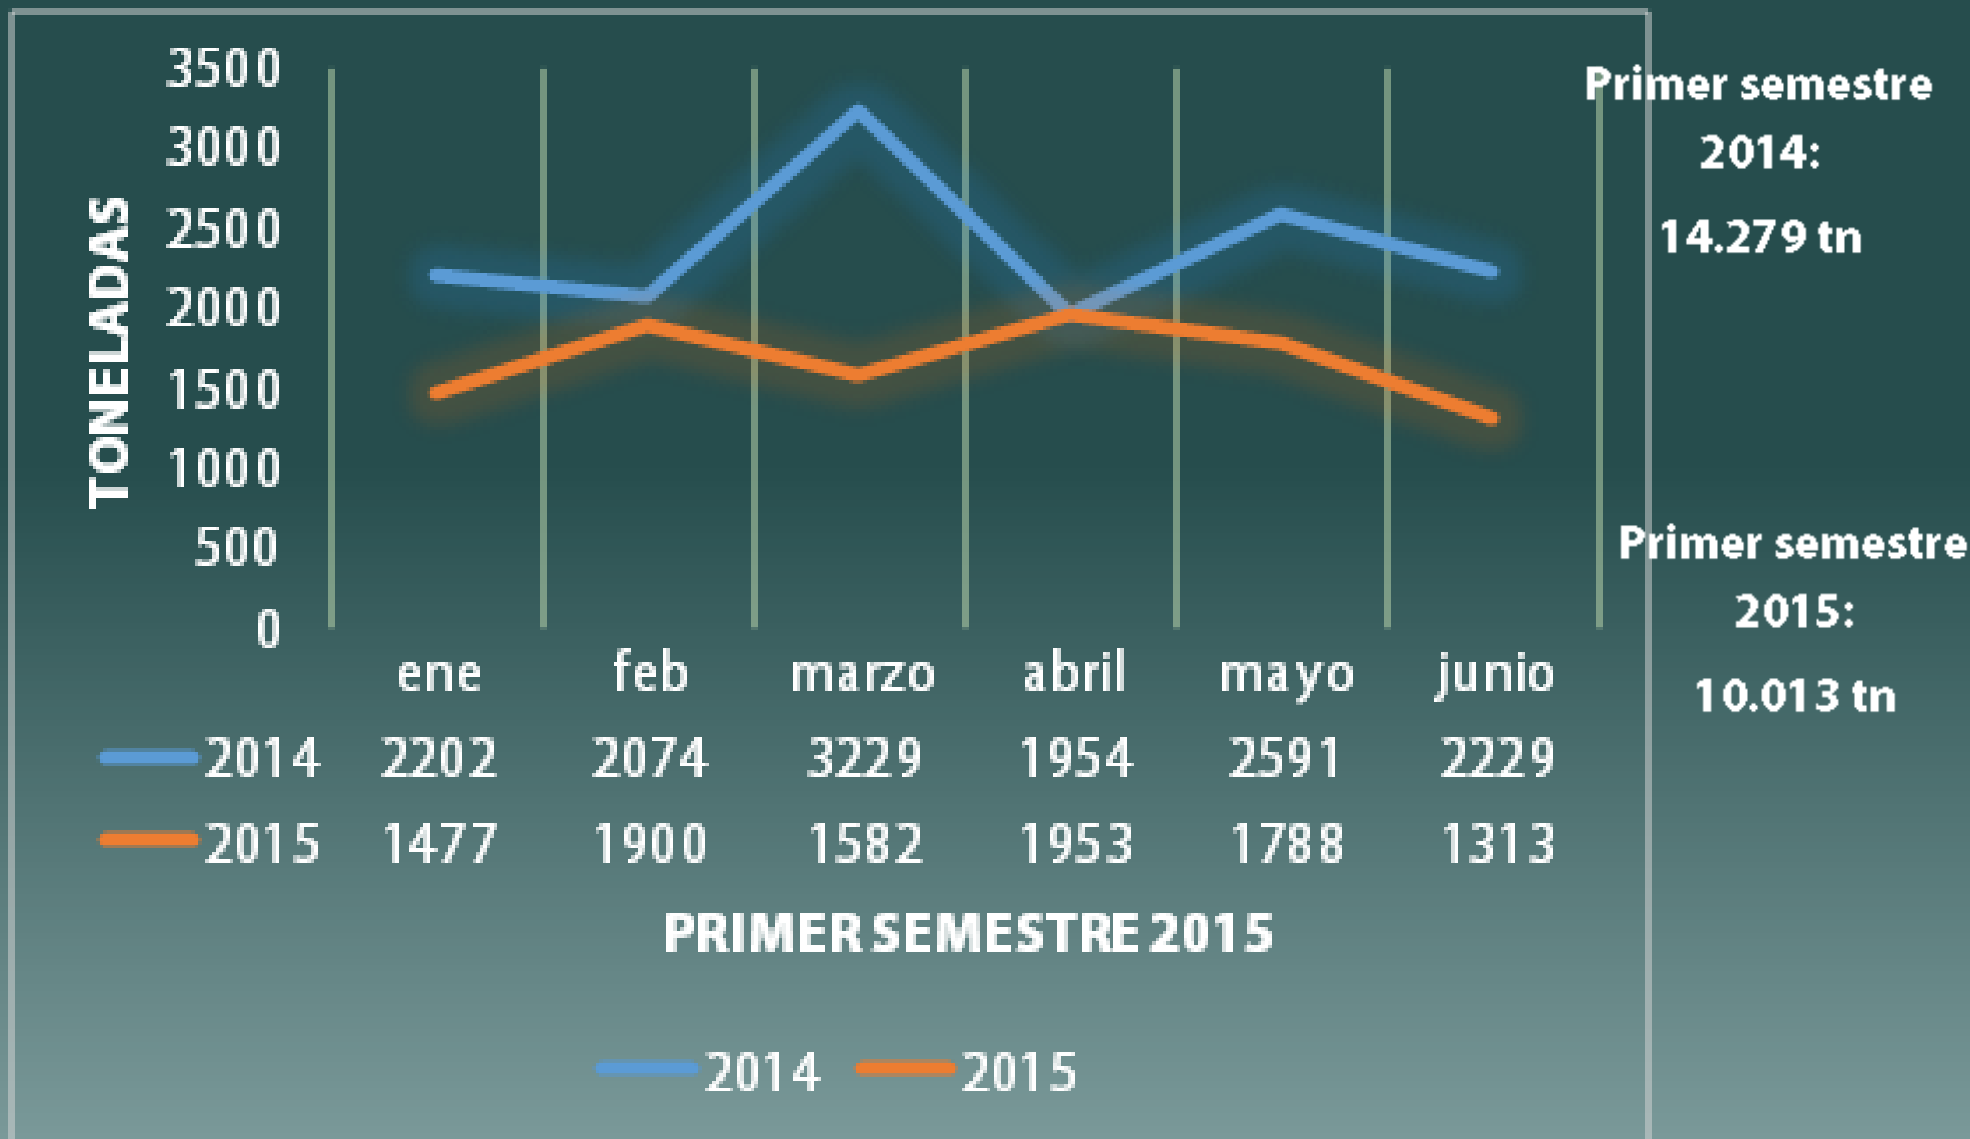

PUERTO DE ARICA, IMPORTACIONES ASP-B, EVOLUCIÓN TONELAJE POR TIPO DE FAENA, PRIMER SEMESTRE 2015

PUERTO DE ARICA, EVOLUCIÓN NÚMERO DE DESPACHOS DE CONTENEDORES DIRECTOS E INDIRECTOS, PRIMER SEMESTRE 2015

PUERTO DE ARICA, EXPORTACIONES ASP-B EN TONELADAS, PRIMER SEMESTRE 2014-2015

PUERTO DE ARICA, EXPORTACIONES ASP-B, DESPACHOS POR TIPO DE MERCANCIA EN TONELADAS, PRIMER SEMESTRE 2015

PUERTO DE ANTOFAGASTA, IMPORTACIONES ASP-B EN TONELADAS, PRIMER SEMESTRE 2014-2015