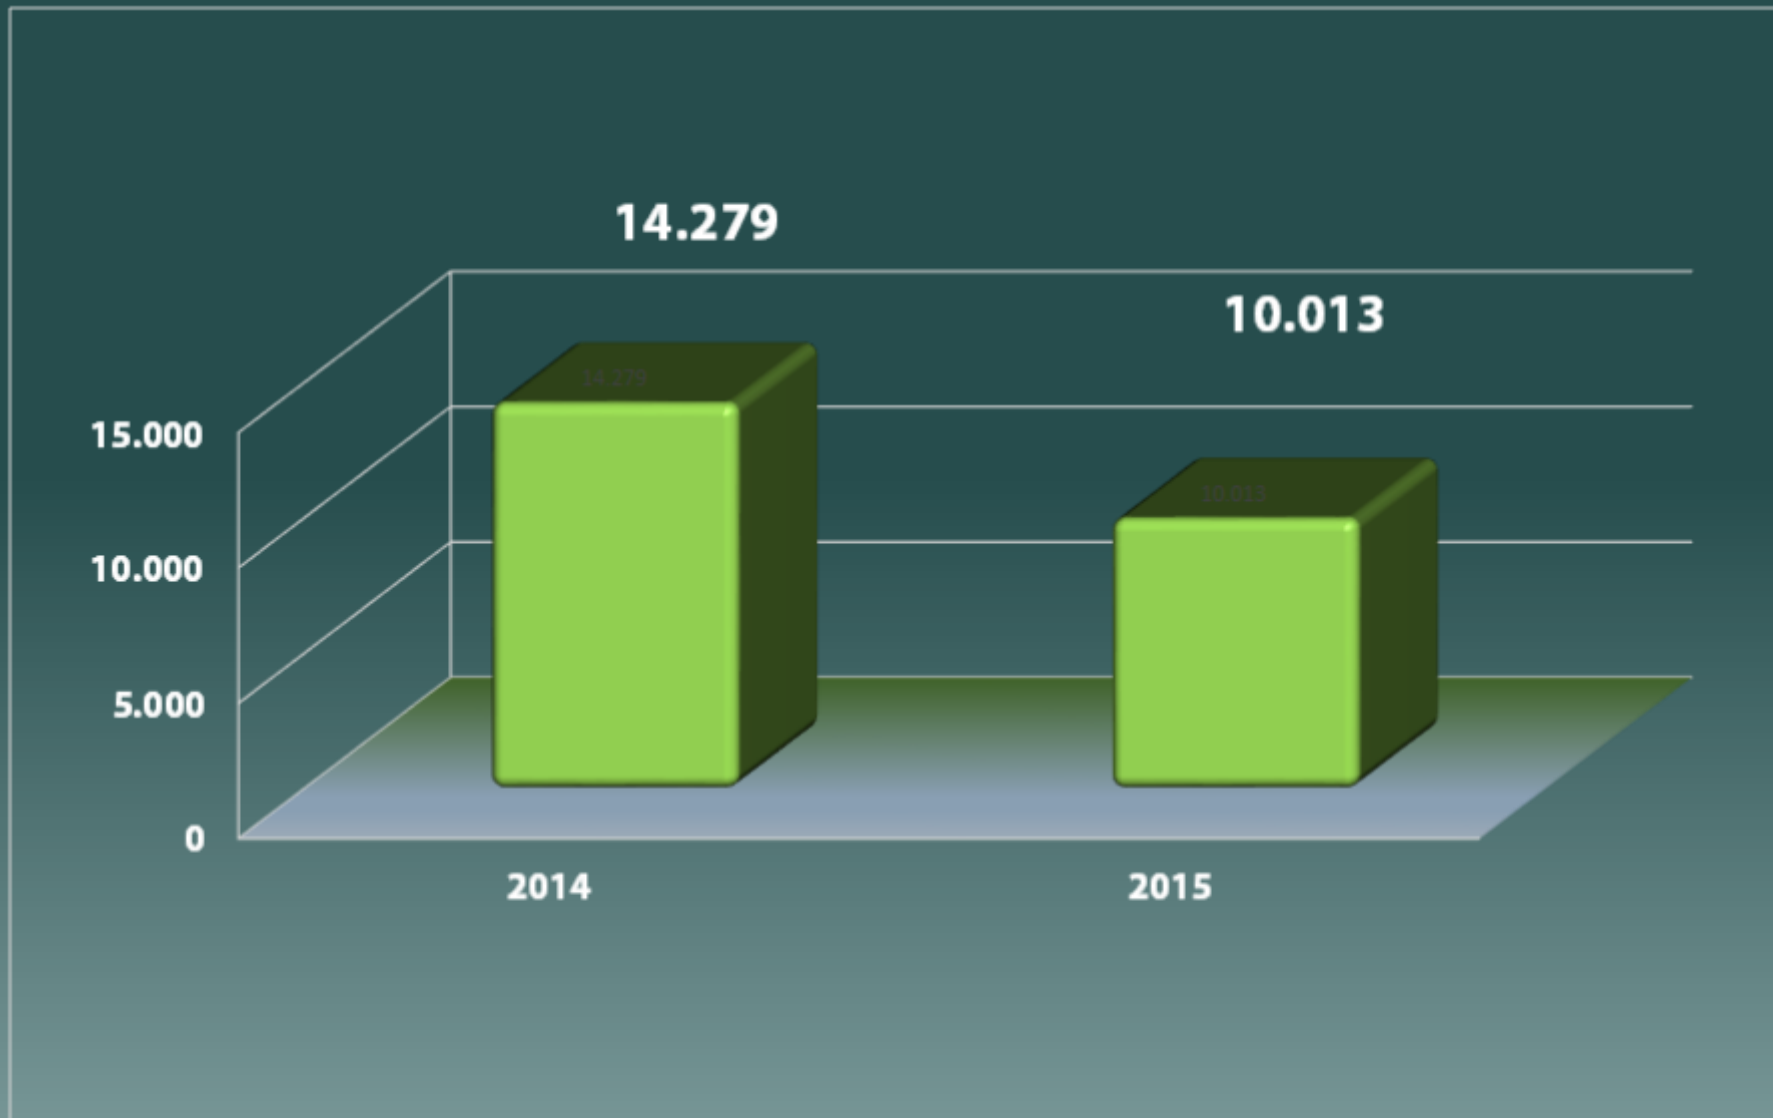

BOLETÍN MENSUAL ESTADÍSTICAS PORTUARIAS

PRESENTADO POR:
ADMINISTRACIÓN DE SERVICIOS
PORTUARIOS DE BOLIVIA.

ASP-B

PRIMER SEMESTRE 2015

JULIO 2015

MOVIMIENTO TOTAL DE CARGA ASP-B EN TONELADAS, Primer semestre 2014-2015

COMPOSICIÓN MOVIMIENTO TOTAL DE CARGA ASP-B EN TONELADAS PRIMER SEMESTRE 2015

Importaciones:
759.367 toneladas
representan el 99%

Exportaciones:
10.029 toneladas representan el **1%**

IMPORTACIONES TOTALES ASP-B EN TONELADAS, PRIMER SEMESTRE 2014-2015

EXPORTACIONES TOTALES ASP-B EN TONELADAS, PRIMER SEMESTRE 2014-2015

PUERTO DE ARICA, IMPORTACIONES ASP-B EN TONELADAS, PRIMER SEMESTRE 2014-2015

PUERTO DE ARICA, IMPORTACIONES ASP-B

PORTIPO DE CARGA EN TONELADAS,