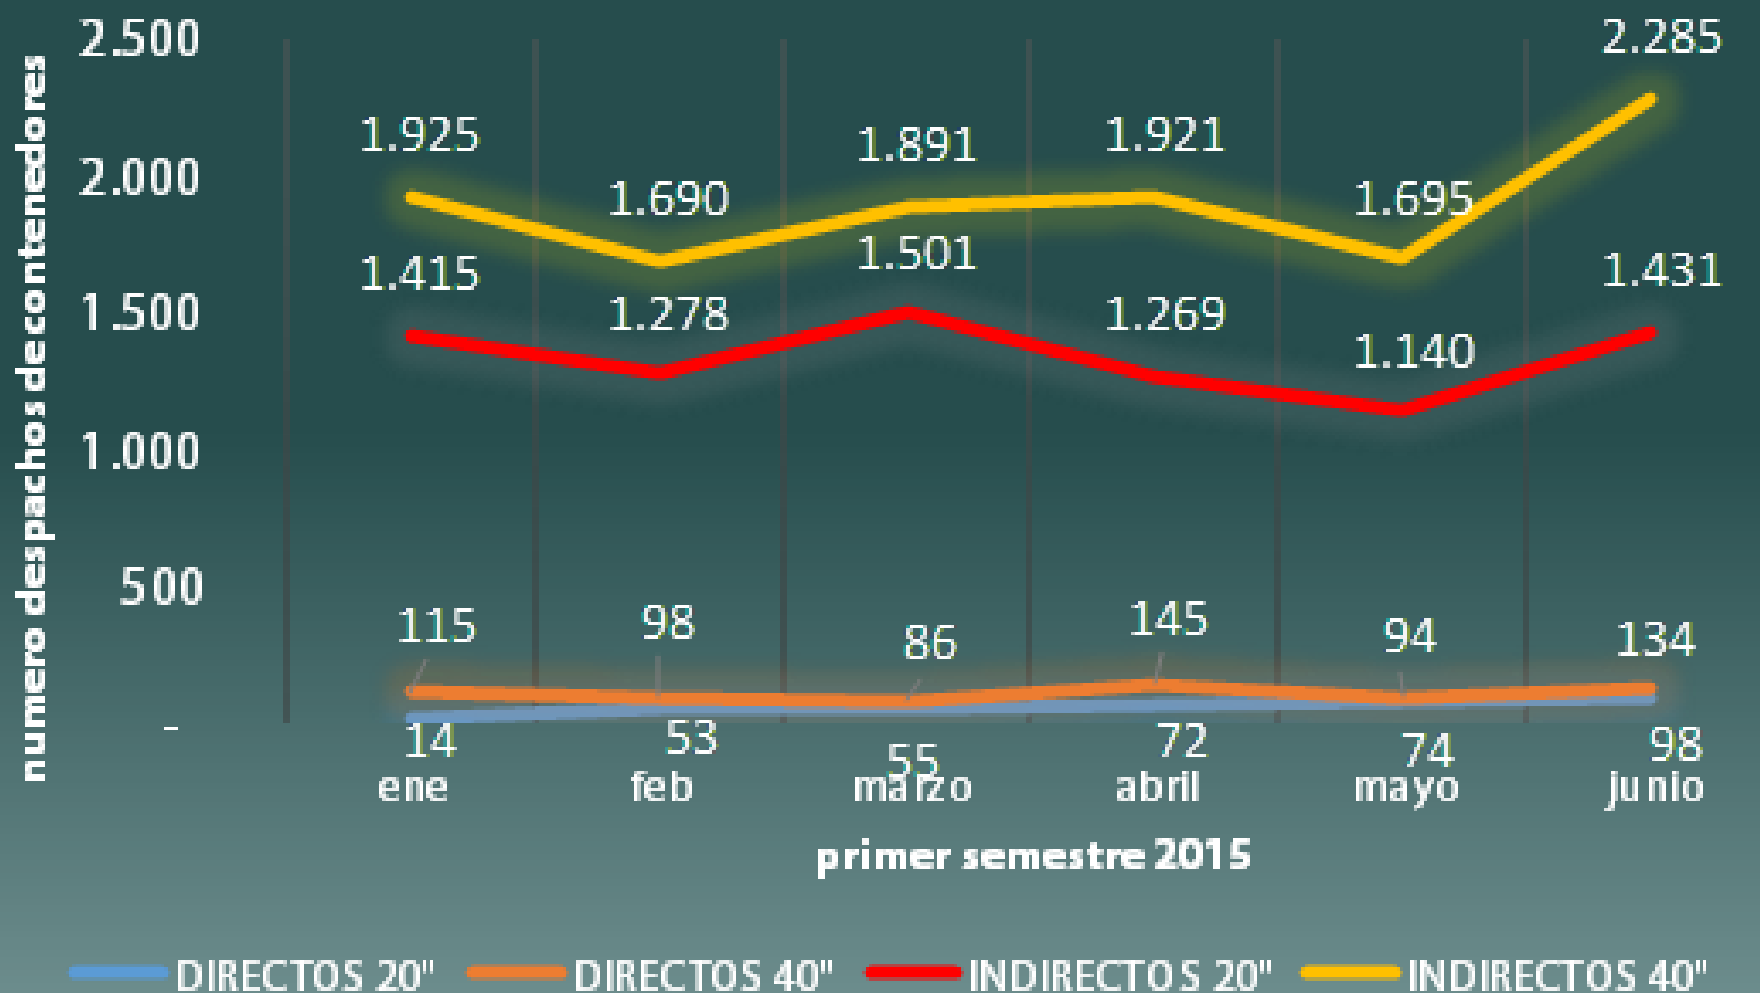

PRIMER SEMESTRE 2015

PUERTO DE ARICA, IMPORTACIONES MENSUALES ASP-B POR TIPO DE CARGA EN TONELADAS, PRIMER SEMESTRE 2015

PUERTO DE ARICA, IMPORTACIONES ASP-B, NÚMERO DE DESPACHOS POR TIPO DE CARGA PRIMER SEMESTRE 2015

PUERTO DE ARICA, IMPORTACIONES ASP-B, NÚMERO DE CAMIONES POR TIPO DE CARGA, PRIMER SEMESTRE 2015

PUERTO DE ARICA, IMPORTACIONES ASP-B, REPRESENTACIÓN POR TIPO DE FAENA EN TONELADAS, PRIMER SEMESTRE 2015

PUERTO DE ARICA, IMPORTACIONES ASP-B, EVOLUCIÓN TONELAJE POR TIPO DE FAENA, PRIMER SEMESTRE 2015

PUERTO DE ARICA, EVOLUCIÓN NÚMERO DE DESPACHOS DE CONTENEDORES DIRECTOS E INDIRECTOS, PRIMER SEMESTRE 2015