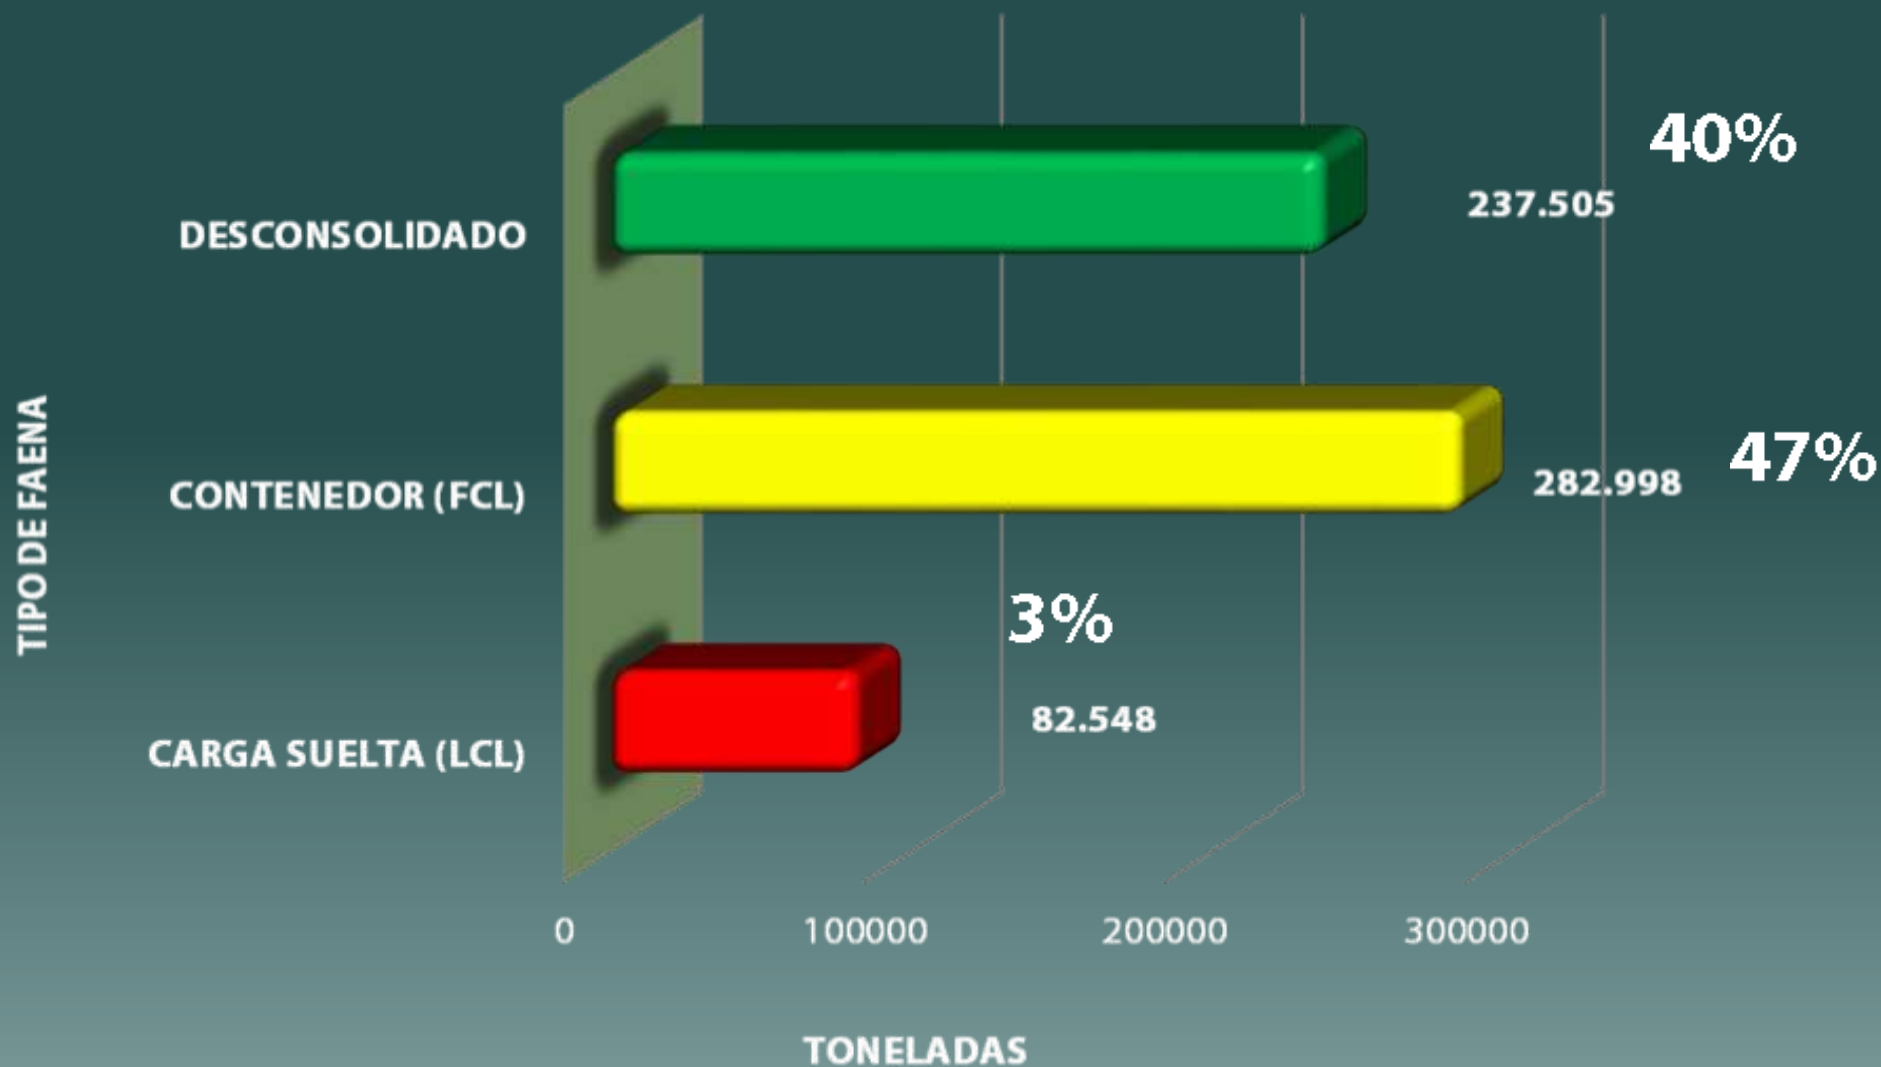

PUERTO DE ARICA, IMPORTACIONES ASP-B, REPRESENTACIÓN POR TIPO DE FAENA EN TONELADAS, PRIMER SEMESTRE 2015